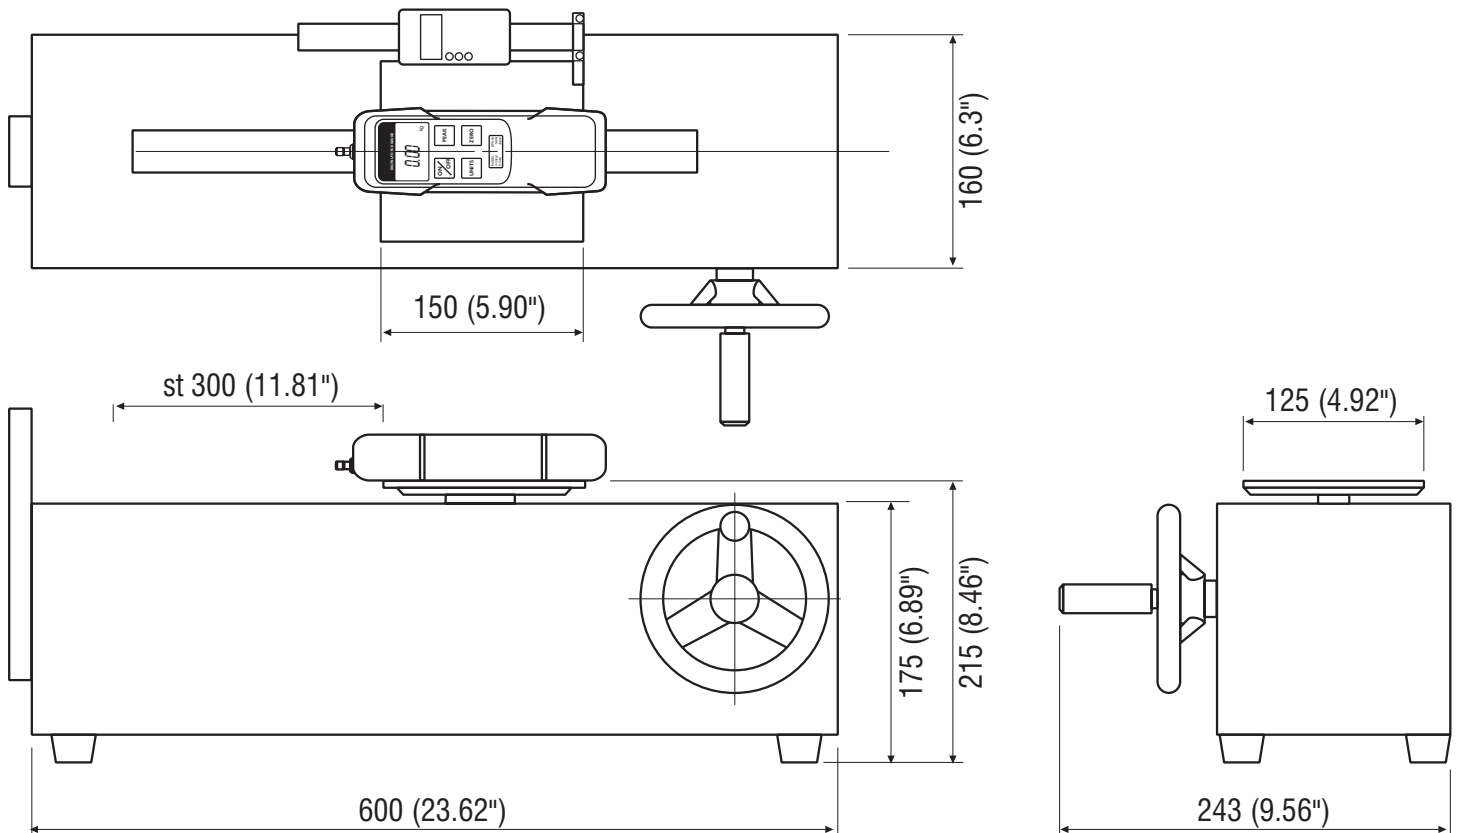

Model SH-220/S

Visit us on the World Wide Web at www.checkline.com

ELECTROMATIC Equipment Co., Inc., 600 Oakland Ave., Cedarhurst, NY 11516 – USA
Tel: 800-645-4330 (USA & Canada) ■ Tel: (516) 295-4300 ■ Fax: (516) 295-4399